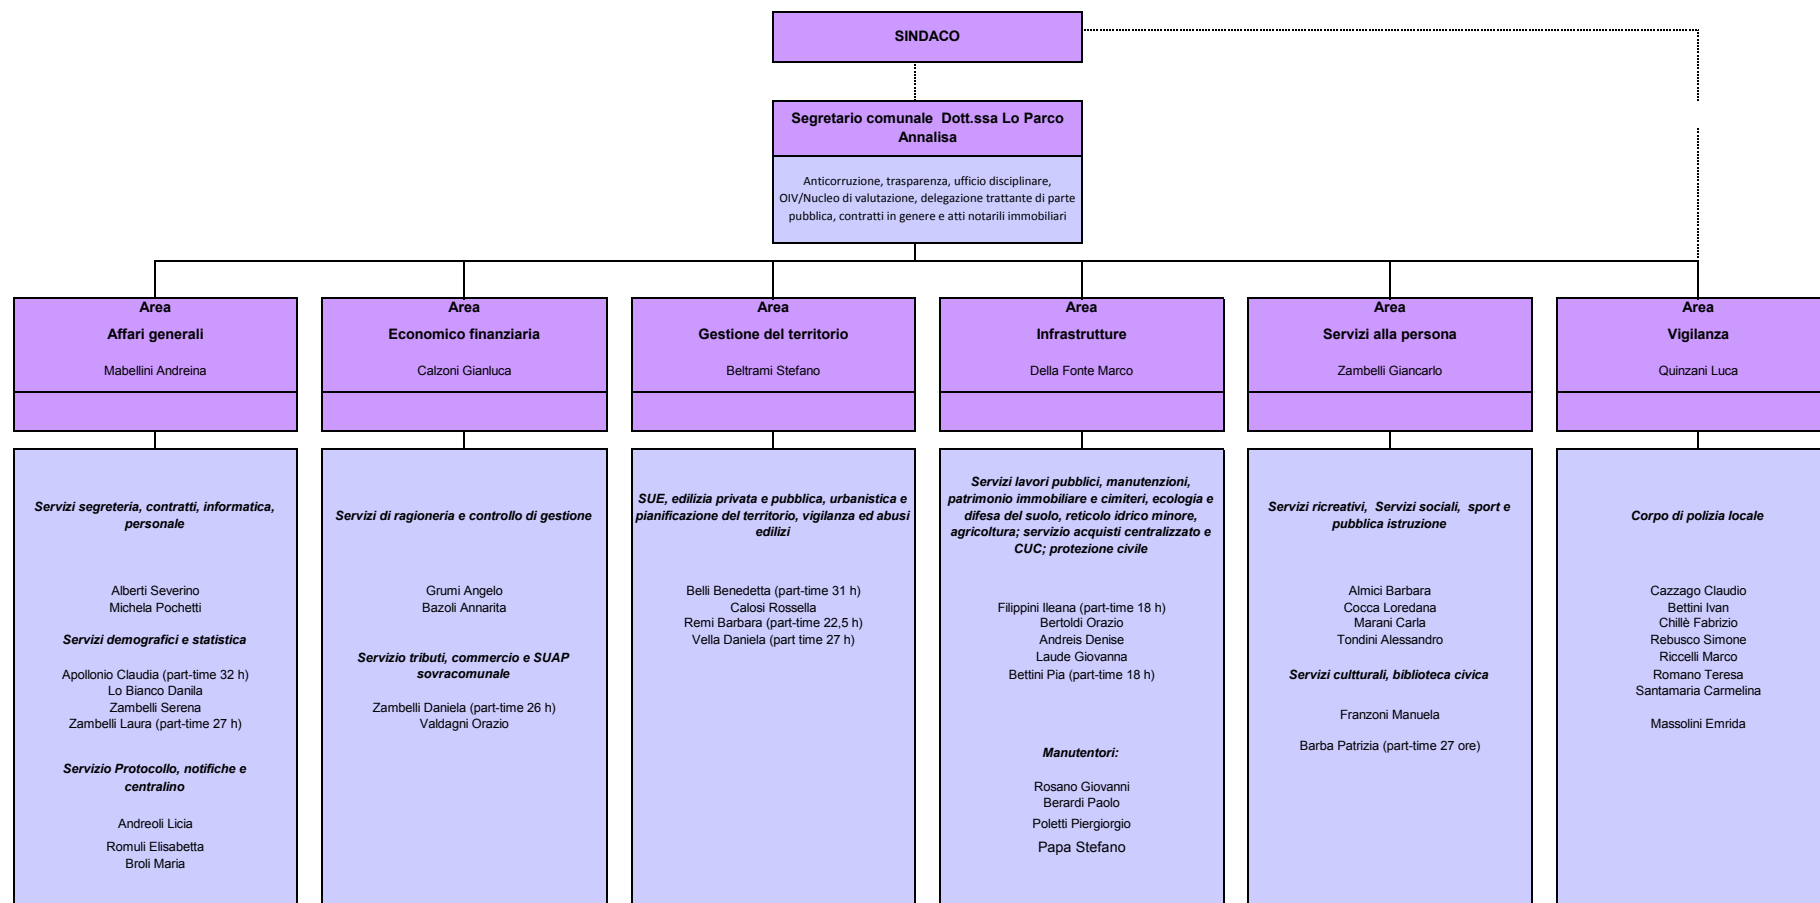

Struttura organizzativa e assegnazione delle risorse umane alle unità organizzative del comune di Gavardo

NB) sono individuate posizioni organizzative (PO) tutte le Aree della struttura organizzativa.