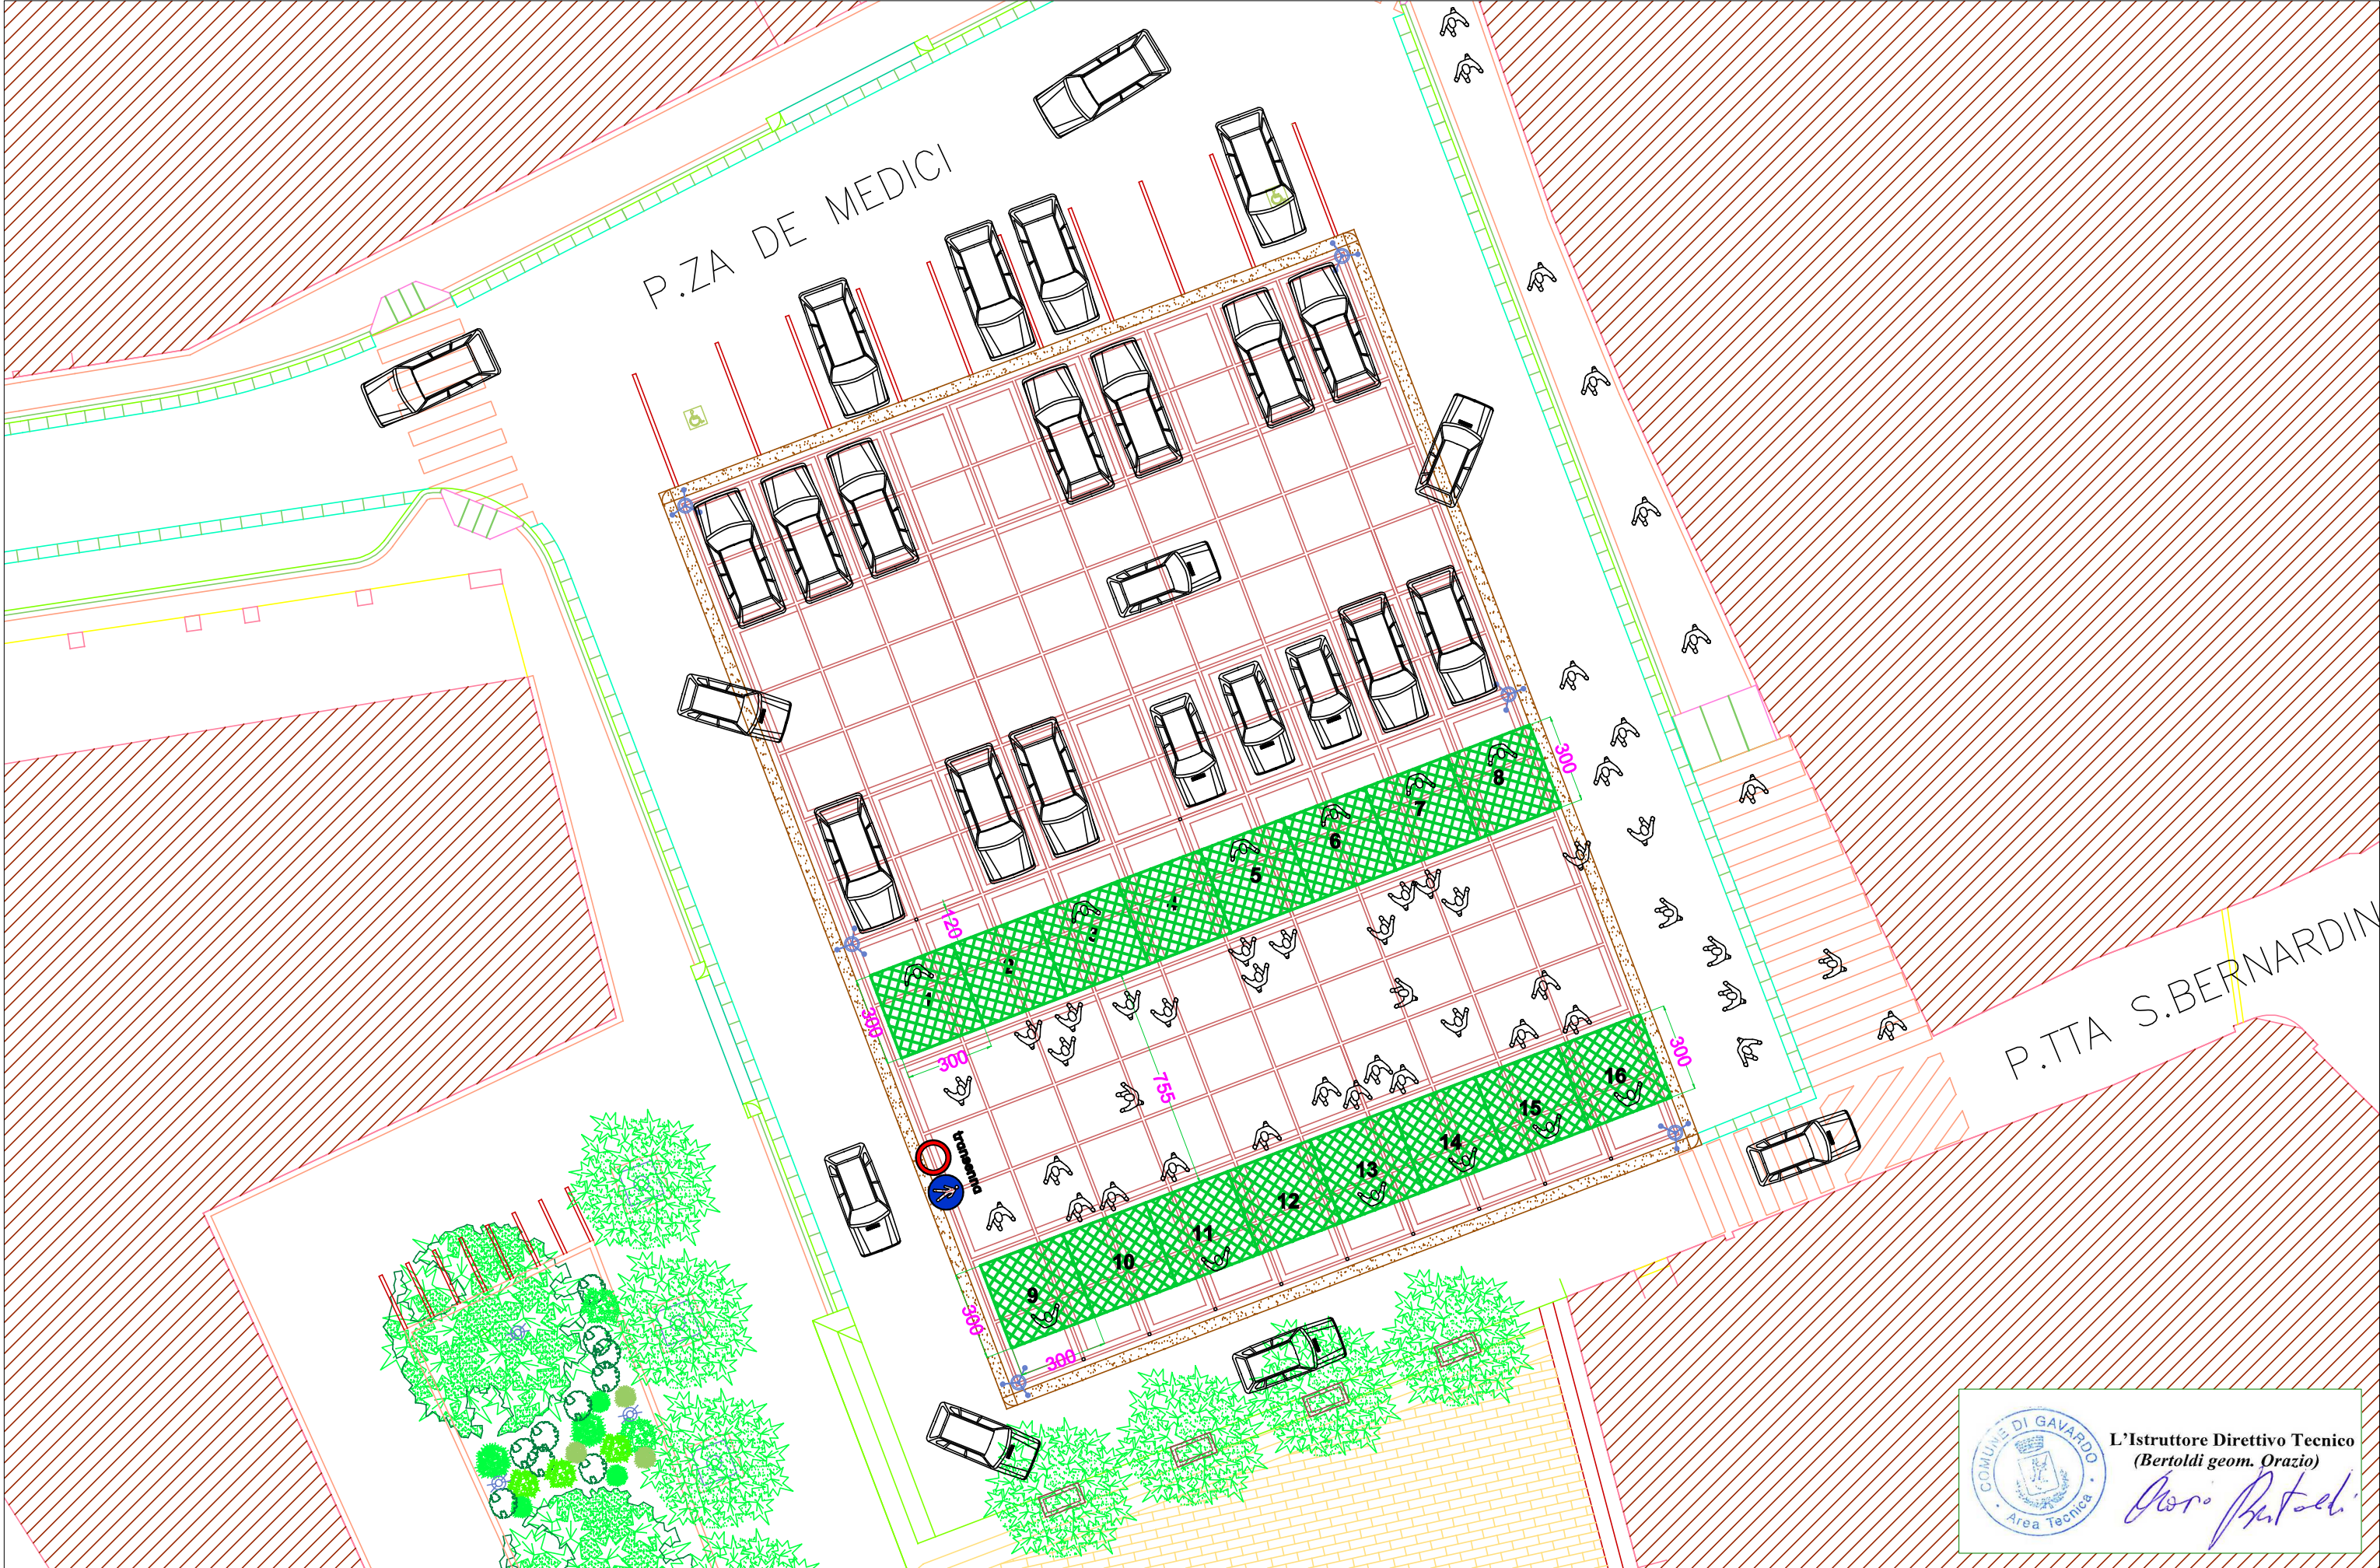

Mercatino agroalimentare di pizza De Medici scala 1:200

COMUNE DI GAVARDO
Area Tecnica

L'Istruttore Direttivo Tecnico
(Bertoldi geom. Orazio)

Orazio Bertoldi